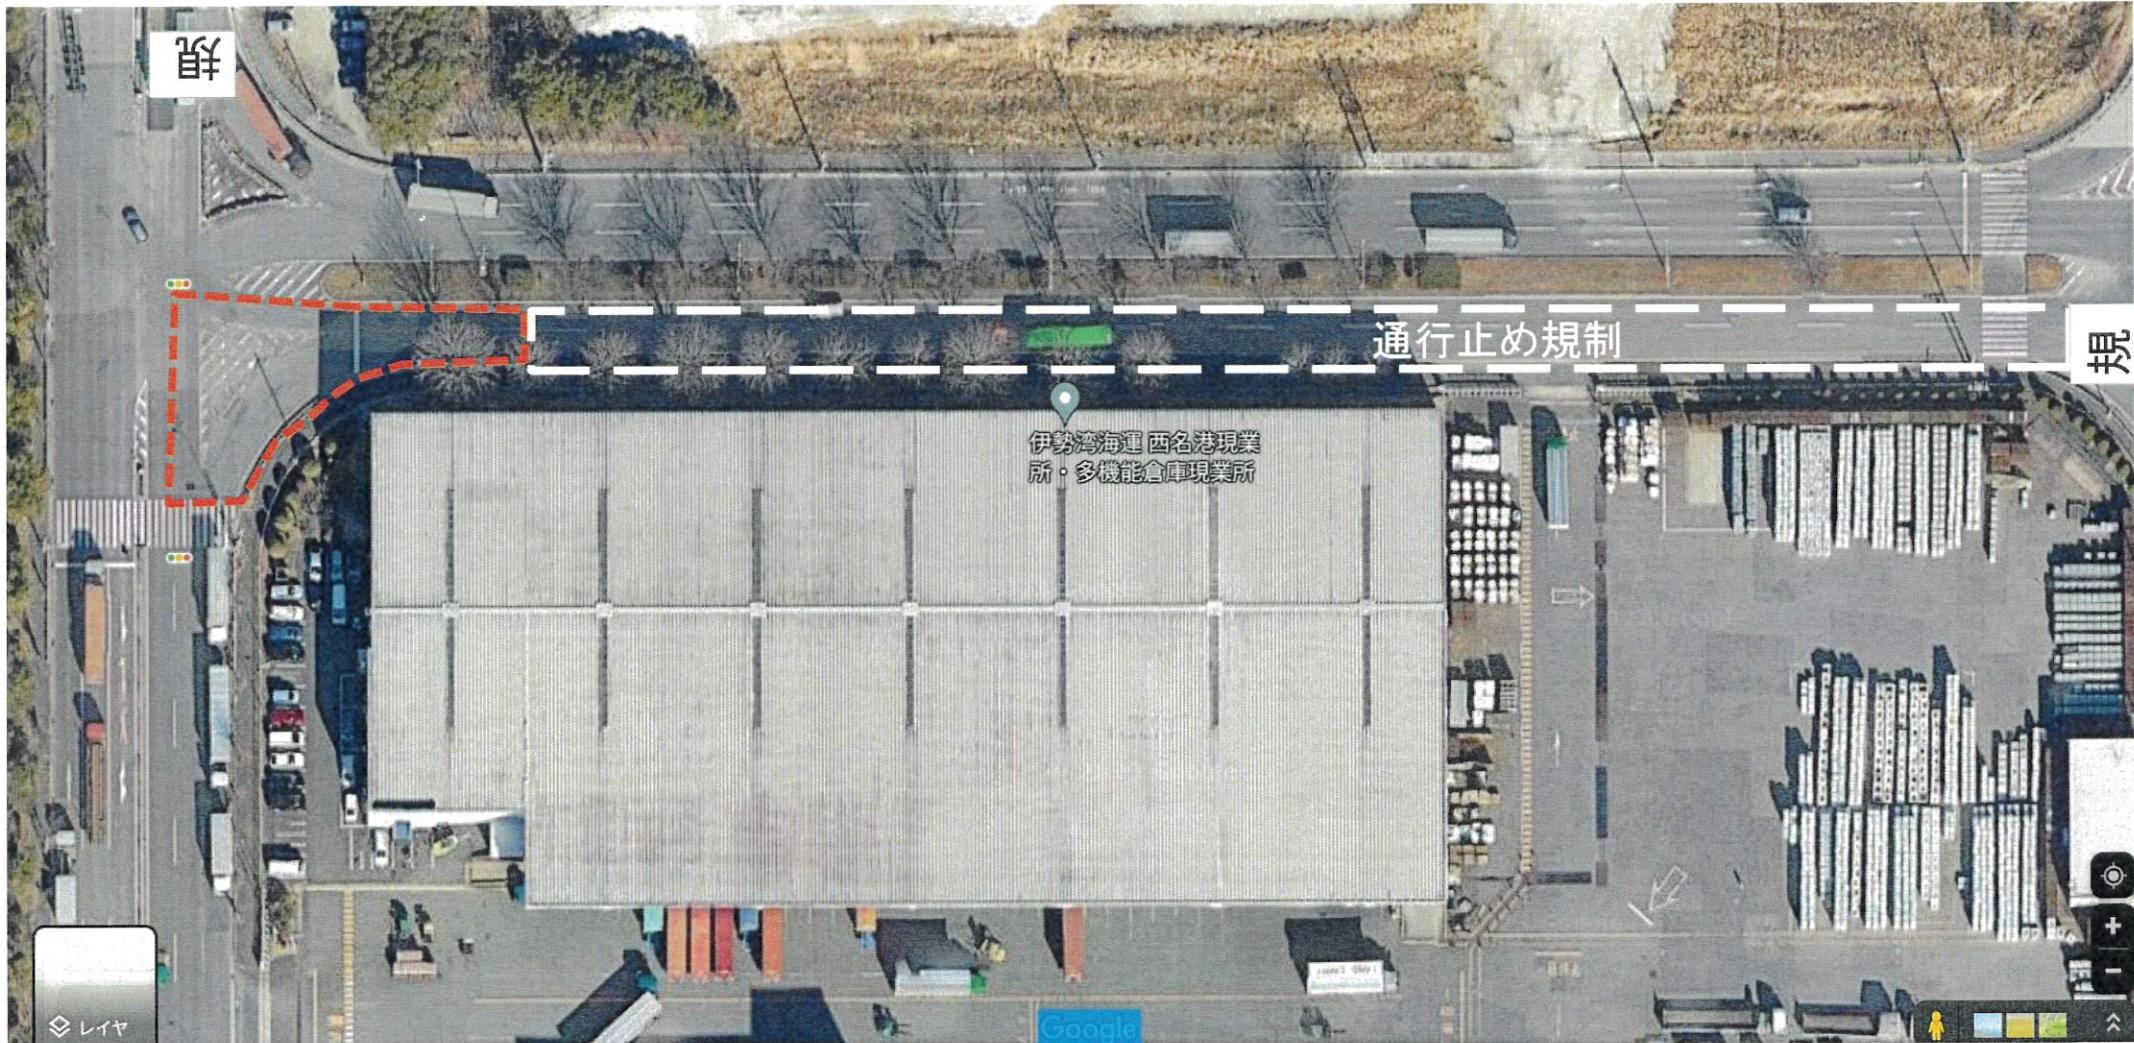

● 飛島①号線 (交差点部)

 ← 施工箇所

施工日 : 日曜日

作業時間 : AM3:00~17:00

伊勢湾海運 西名港現業所様北・西

第2車線規制

●飛島②号線 (2箇所)

←施工箇所

施工日 : 日曜日

作業時間 : 7:00~17:00

フジトランスコーポレーション様北

中部資材(株)西部サービスセンター様北

●飛島③号線（交差点部）

 ←施工箇所

施工日 : 日曜日

作業時間 : AM3:00~17:00

UCC上島珈琲様前

南行き第1~第2車線規制

三菱倉庫 名古屋支店様北

通行止め規制

● 飛島4号線 (2箇所)

 ← 施工箇所

施工日 : 日曜日

作業時間 : 7:00~17:00