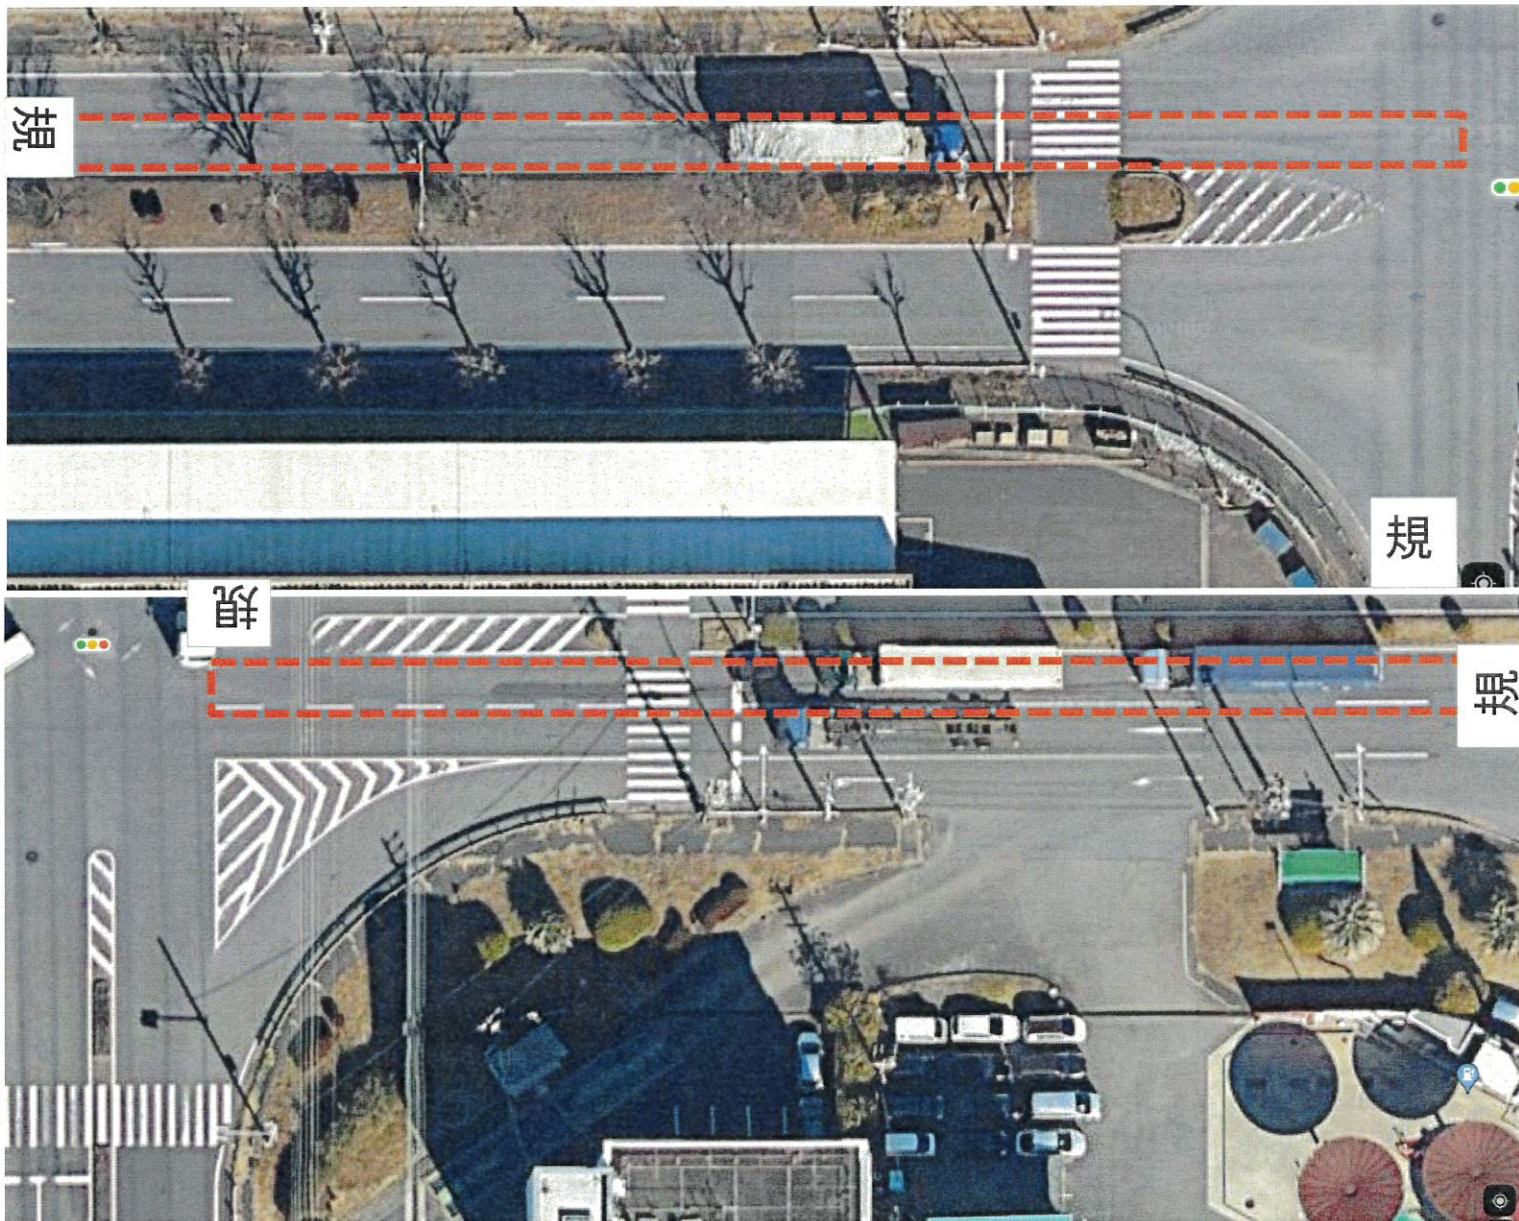

● 飛島①号線 (交差点部)

 ← 施工箇所

施工日 : 日曜日

作業時間 : AM3:00~17:00

伊勢湾海運 西名港現業所様北・西

第2車線規制

●飛島②号線 (2箇所)

←施工箇所

施工日 : 日曜日

作業時間 : 7:00~17:00

フジトランスコーポレーション様北

中部資材(株)西部サービスセンター様北

●飛島③号線（交差点部）

 ←施工箇所

施工日 : 日曜日

作業時間 : AM3:00~17:00

UCC上島珈琲様前

南行き第1~第2車線規制

三菱倉庫 名古屋支店様北

通行止め規制

● 飛島4号線 (2箇所)

 ← 施工箇所

施工日 : 日曜日

作業時間 : 7:00~17:00